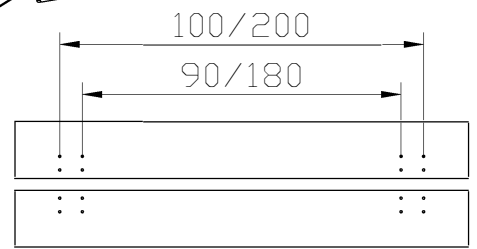

2.

zusätzlich bei Breiten ab 160cm
additional for widths from 160cm
à partir des dimensions 160cm
a partire della misura 160cm

H x2

790.023

I x2

D x6

631.872

L x2

R x2

Ø5x25

631.32100

3.

S x2

630.767

4.

< 16 cm >

< 18 cm >

< 18 cm >

5.

< 16 cm >

< 18 cm >

< 18 cm >

< 23 cm >
< 28 cm >